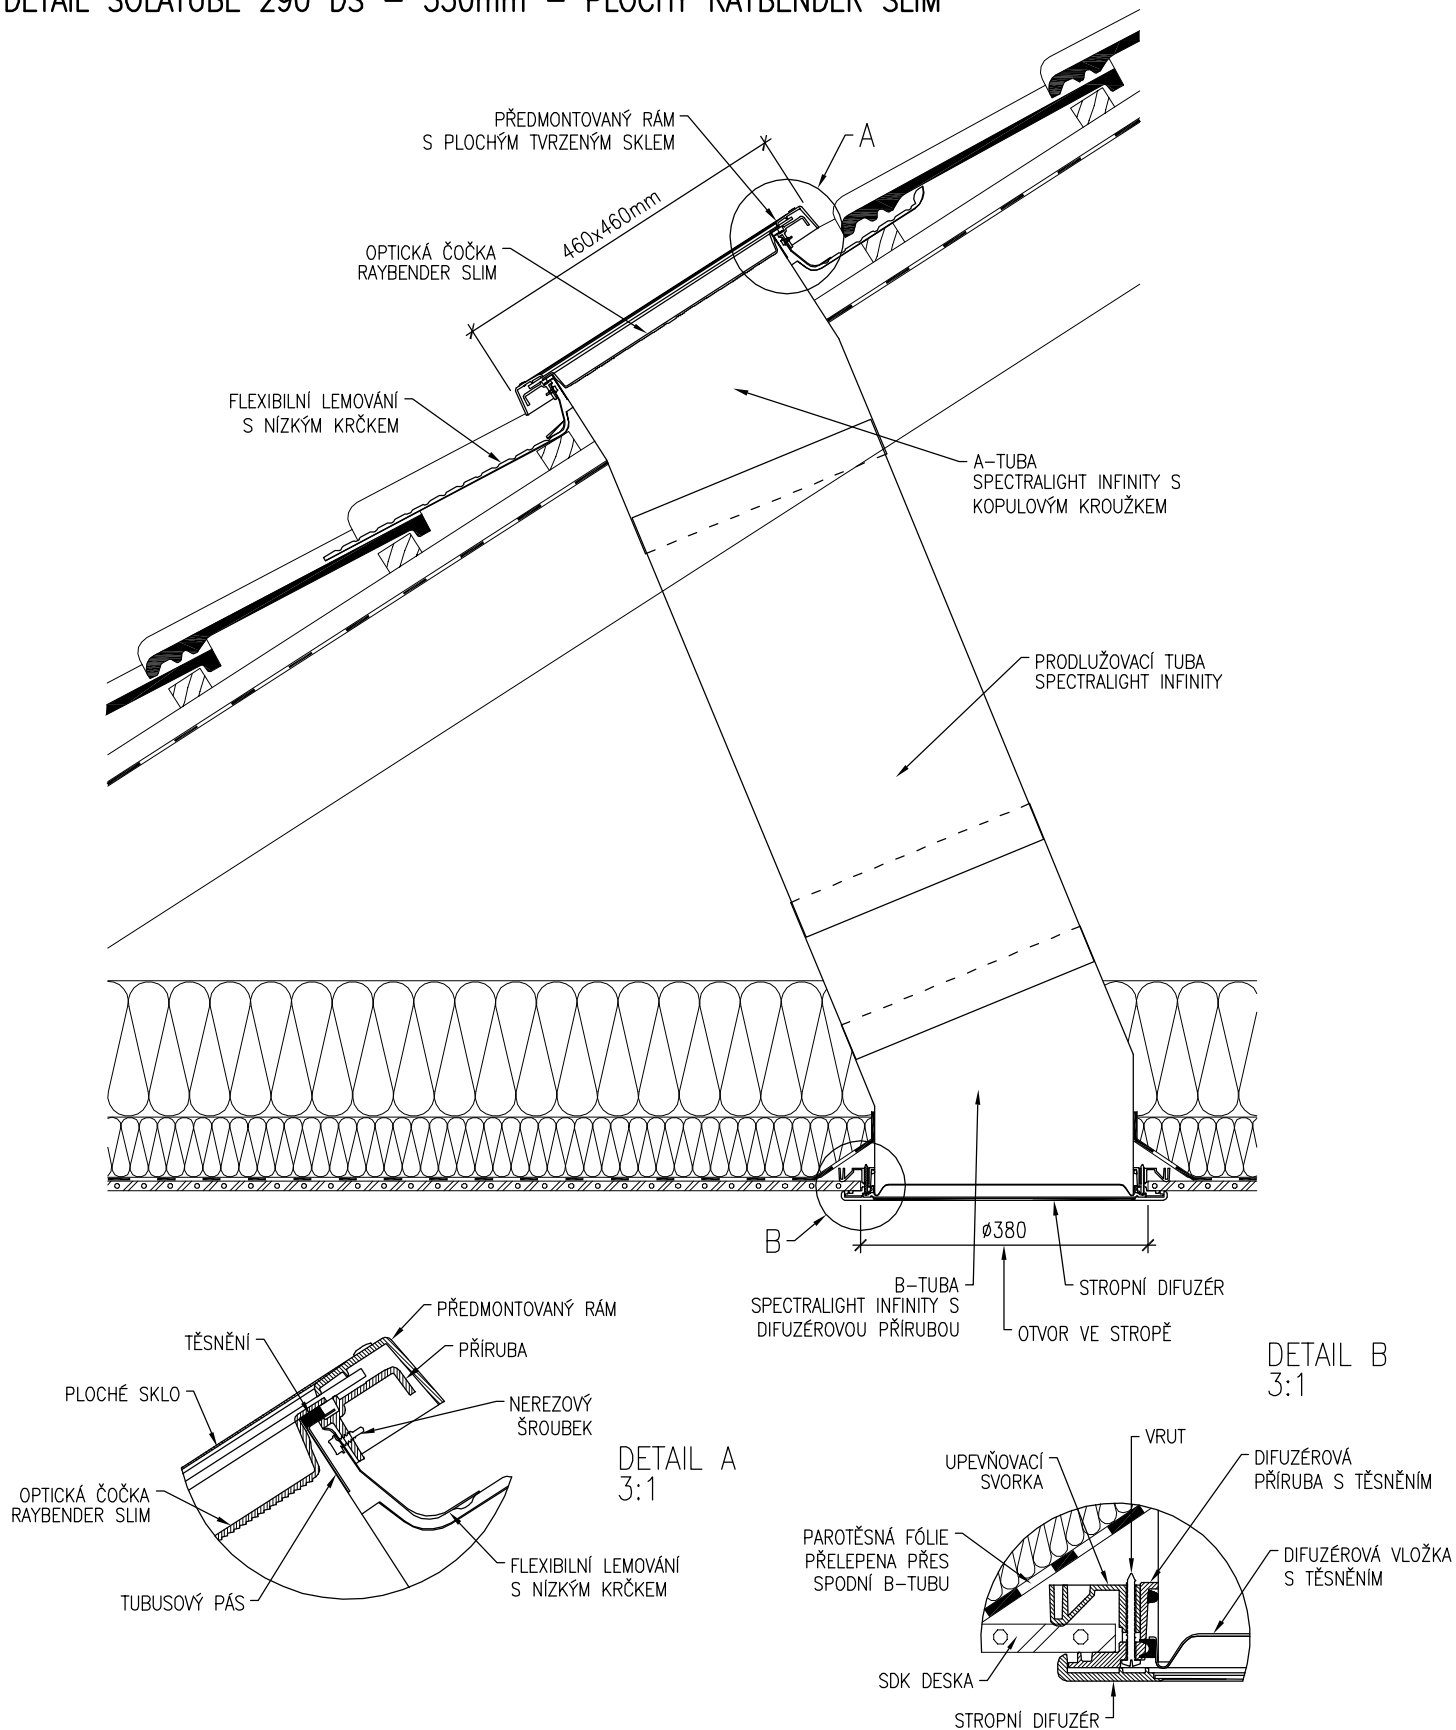

# DETAIL SOLATUBE 290 DS – 350mm – PLOCHÝ RAYBENDER SLIM

## STAVEBNÍ PŘIPRAVENOST

PROVEDENA STŘEŠNÍ KRYTINA.

V INTERIÉRU PROVEDEN SDK PODHLED. V POZICI SVĚTLOVODU NEPOVEDE ŽÁDNÝ RAST NEBO JINÁ PŘEKÁŽKA BRÁNÍCÍ VEDENÍ SVĚTLOVODU. ZAJIŠTĚN PŘÍSTUP DO PŮDNIHO MEZIPROSTORU.