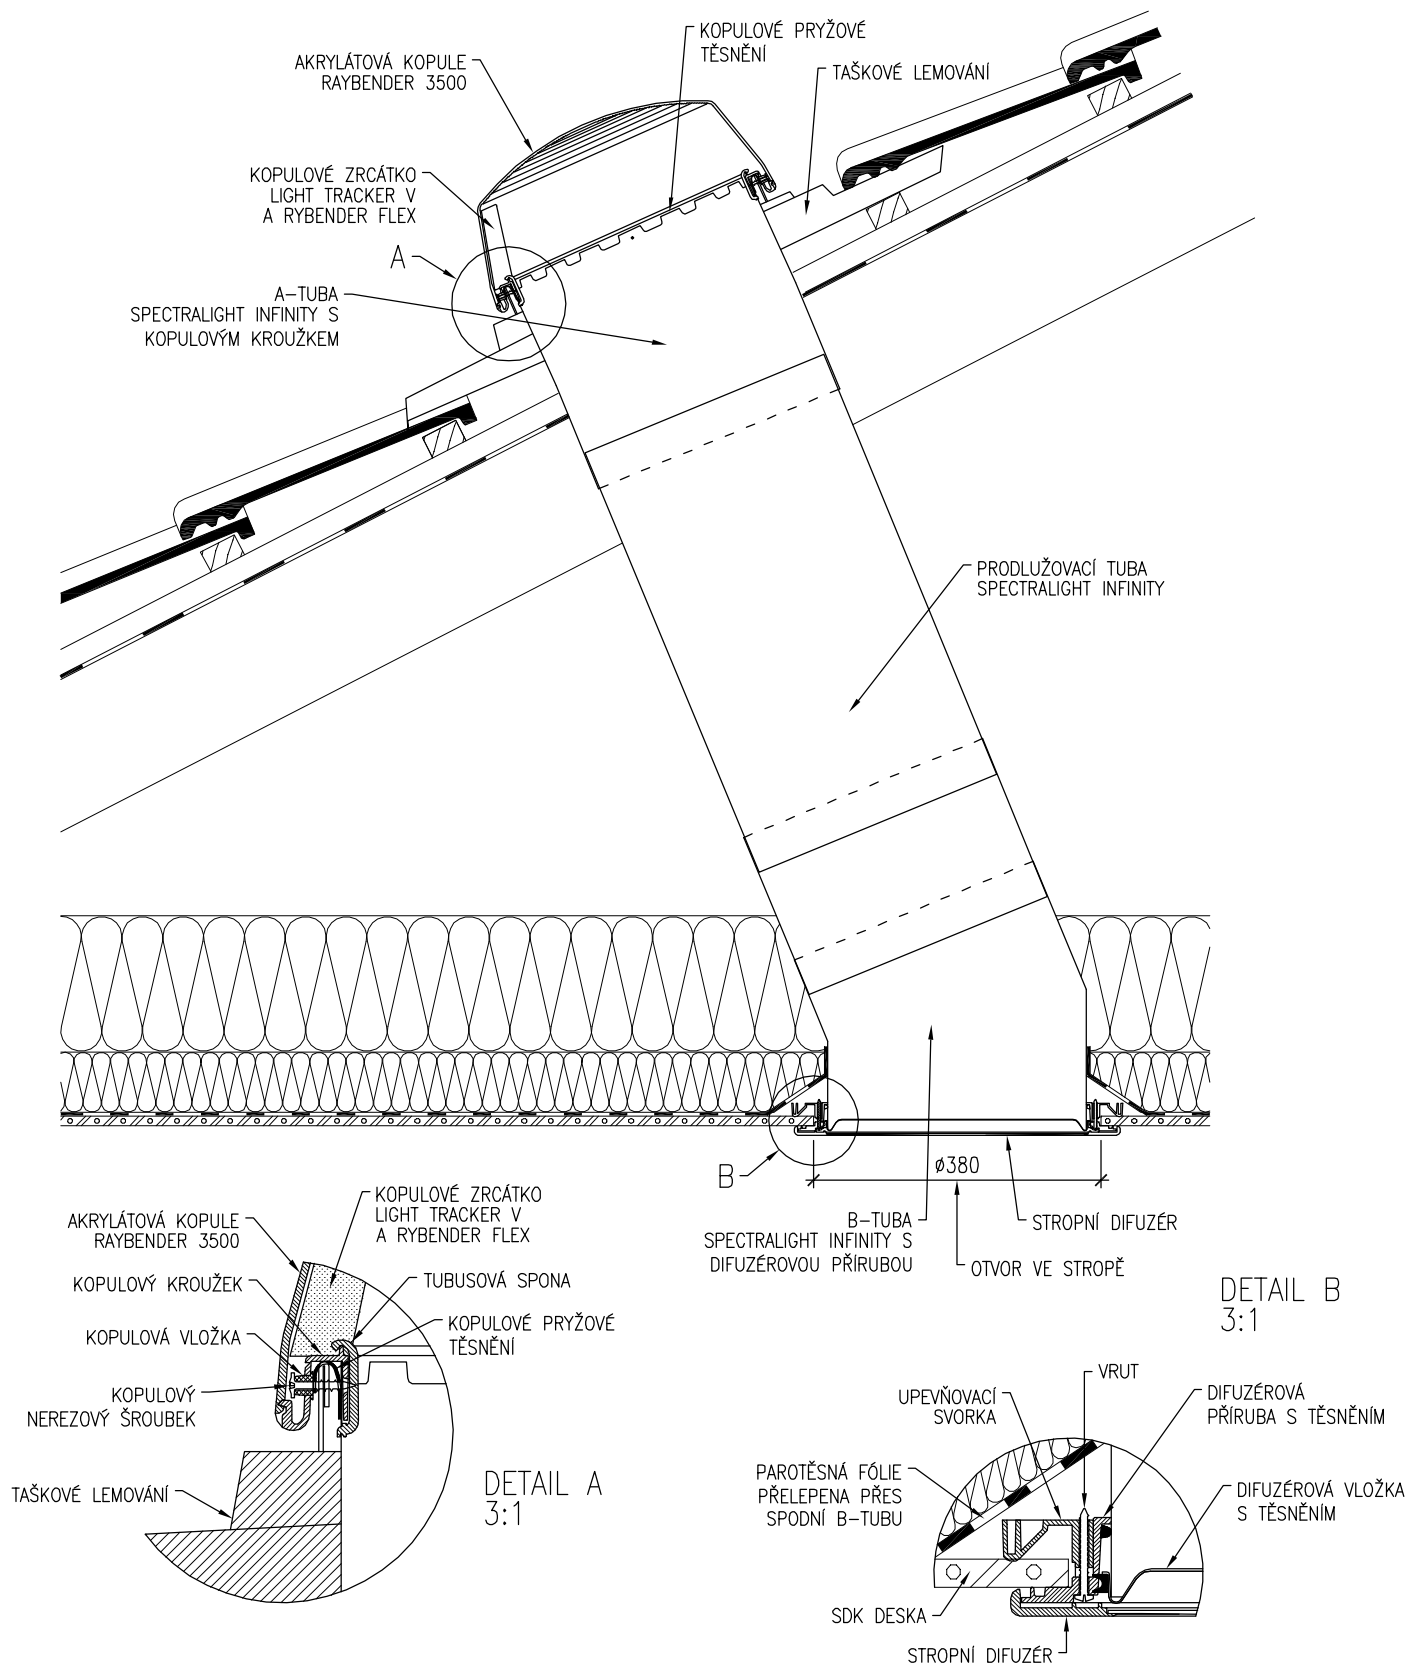

DETAIL SOLATUBE 290 DS – 350mm

STAVEBNÍ PŘIPRAVENOST

PROVEDENA STŘEŠNÍ KRYTINA.

V INTERIÉRU PROVEDEN SDK PODHLED. V POZICI SVĚTLOVODU NEPOVEDE ŽÁDNÝ RAST NEBO JINÁ PŘEKÁŽKA BRÁNÍCÍ VEDENÍ SVĚTLOVODU. ZAJIŠTĚN PŘÍSTUP DO PŮDNIHO MEZIPROSTORU.