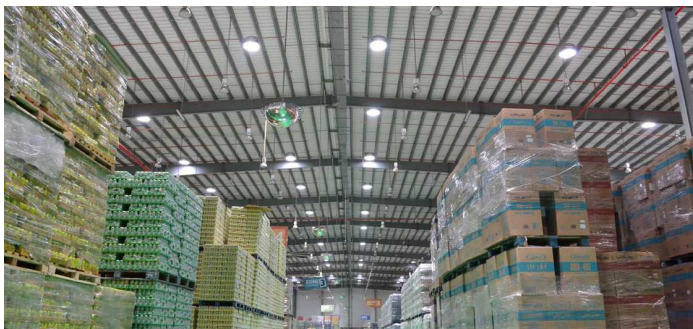

Použitý typ Solatube®

185 x Solatube® SkyVault® M74 DS – 740mm

Výsledky

Pro plochu s vysokým otevřeným stropem bylo ideální užití nové řady Solatube® SkyVault® M74 DS – 740mm. Světlovody dosáhly průměrné roční osvětlenosti 200Lx. Bylo vypočteno, že instalované jednotky povedou k úsporám ve výši 648kWh za rok. Po jednom měsíci provozu byla skutečná úspora na elektrické energii 122.310,- Kč. Nedílnou výhodou instalace byla i redukce vyzařovaného tepla. Viditelný rozdíl mezi Solatube® a umělým svítidlem je patrný na snímku z termokamery. Vliv denního světla na pracovišti byl vřele uvítán samotnými pracovníky. Vedení společnosti bylo natolik spokojeno, že v současné době uvažuje instalaci i v dalších objektech.

Závěr a komentář

„Po úspěšné pilotní instalaci v SIPCO – 1 CO2 závodu hledáme další distribuční centra vhodná pro další aplikaci. Instalace světlovodů Solatube® se stala našim největším projektem ve vztahu k udržitelnému rozvoji. Poskytla nám okamžité výsledky a spokojenost. Výsledné úspory a neocenitelné výhody denního světla přinesly našim zaměstnancům lepší pocit z vykonané práce.“

Prashant B. Amrutkar

Manager - Health, Safety & Environment

Camille Harmouch

Director - Manufacturing & Warehousing

WT-WINDOWS TOMORROW s.r.o.

Spojovací 136, 252 62 Horoměřice

info@solatube.cz +420 608 918 484